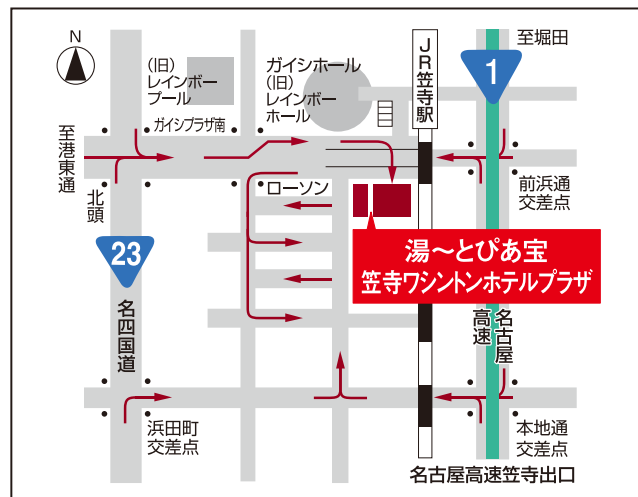

## 事業概要 【湯〜とびあ宝】

名古屋市南部の新拠点、笠寺にある『湯〜とびあ宝』は平成20年7月に大規模なリニューアル工事を行い、総合リラクゼーション・スパとして新しく生まれ変わりました。男女合わせて30種類のお風呂と8種類のサウナや数多くのリラクゼーションコーナーなど名古屋一のスケールと設備を兼ね備えており、1日ゆったりとくつろぐ事ができます。

【名古屋笠寺・金山ワシントンホテルプラザ】

湯〜とびあ宝に併設する『笠寺ワシントンホテルプラザ』は近隣の日本ガイシプラザ・ガイシホールで行われるスポーツ大会やイベントの宿泊に主としてご利用いただいております。また、名古屋の副都心、金山には『金山ワシントンホテルプラザ』があり、中部国際空港(セントレア)への好アクセスと、ビジネス・観光の拠点として安心して快適な時間を過ごしていただけるサービスを提供しています。

【旅籠茶家かやかや】

金山ワシントンホテルプラザ9Fにある『旅籠茶家かやかや』は昼はランチ、夜はビジネスマン・OLが気軽に立ち寄る店として広く利用されています。

ホームページ 湯〜とびあ宝

<http://www.yu-t.com/>

名古屋笠寺・金山ワシントンホテルプラザ

<http://www.kwhp.com/>

旅籠茶家かやかや

<http://kayakaya-g.com/>

# 宝エステートサービス 株式会社

[ホテル・店舗サービス事業部]

輝宝の滝湯

総檜風呂

大願成就の湯

おたから亭(大広間)

壺湯

# 宝エーステートサービス 株式会社

[ホテル・店舗サービス事業部]

車座(くるまざ)〈座敷の間〉

峠の座敷〈個室〉